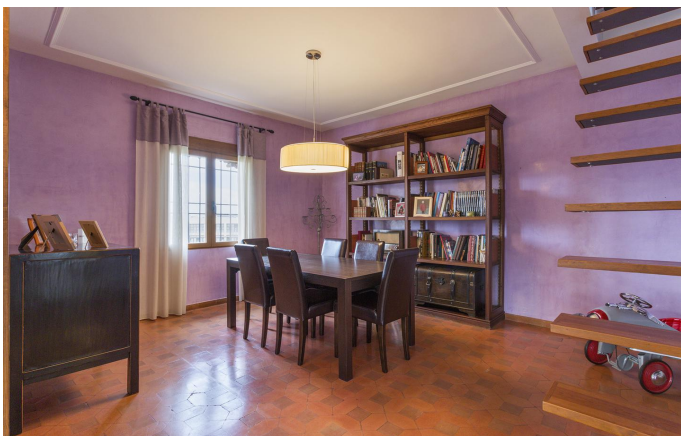

THE SINGULAR SPACE
EXTRAORDINARY PROPERTIES